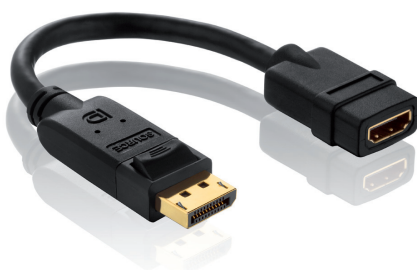

#### Atestowany adapter DisplayPort/HDMI

- Wtyki pokryte 24-karatowym złotem
- Standard VESA
- DisplayPort męski / HDMI A żeński \*jednokierunkowy\*
- Przetestowany w 100% pod kątem instalacji profesjonalnych

#### Certified DisplayPort/HDMI Adapter

- 24 ct. gold plated precision contacts
- VESA Standard
- DisplayPort Male converts to HDMI A Female \*Not bidirectional\*
- 100% tested for professional AV application