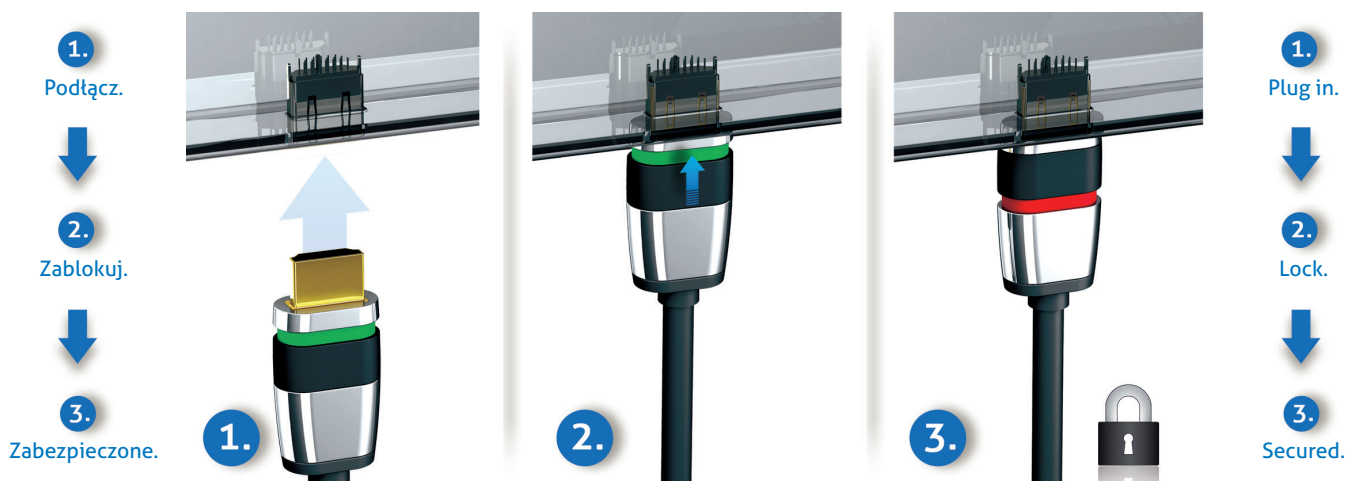

## Ultimate Series

The high quality high Speed HDMI cables of the Ultimate Series comply with the highest standards in multimedia. The ULS technology was developed specifically for an uninterrupted and safe use of HDMI connections. The innovative and patented design locks the connector securely into the socket and makes it unique in the market. The support for the latest HDMI 2.0 specifications as well as the high quality retail packaging appeal to the most ambitious customers.

### Połączenie właśnie stało się lepsze

Kable PureLink HDMI Ultimate Series korzystają z najbardziej innowacyjnego oraz najpewniejszego systemu blokowania podłączonego złącza HDMI.

Technologia ULS™ została opracowana specjalnie dla wygodnego oraz bezpiecznego korzystania ze złączy HDMI. Unikatowy na rynku opatentowany system zamykania ULS blokuje końcówkę w gnieździe, uniemożliwiając przypadkowe rozłączenie.

### The ultimate connection just got better

The PureLink HDMI Ultimate Series cables feature the safest and most innovative locking system for HDMI.

The ULS™ technology was especially developed for an uninterrupted and secure use of HDMI connections. The connector's innovative and patented construction locks up the HDMI connector safely to the socket and is unique on the market.

**ULS1000**

**Atestowany kabel High Speed HDMI z obsługą Ethernetu**

- Wtyki pokryte 24-karatowym złotem wyposażone w ULS™ (Ultra Lock System)
- Najnowszy interfejs HDMI (wersja v2.0, współpracuje z 4K UltraHD, 3D, HEAC, ARC, Deep Color oraz x.v.Color™)
- Wtyczka HDMI A męski / HDMI A męski
- Wyprodukowany z miedzi beztlenowej OFC o wysokiej czystości.
- Potrójne ekranowanie
- Opakowanie hurtowe
- Opatentowana metoda lutowania oraz technologia blokowania końcówek